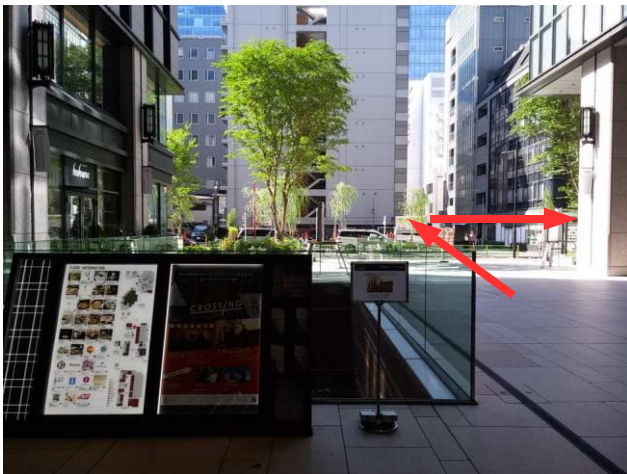

あいかつハウス/最短結婚ナビ 京橋事務所への□き口(京橋駅編)

東京都中央区八重洲2-4-10 第一幸田ビル5F 連絡先 090-4247-5638 (事務局) / 090-8770-5244(鎌田)

1. 銀座線京橋駅 8 番出口方面の改札をでます

※8 番出口では出ませんのでご注意ください

3. 地上に上がりビルの外の通りを右にまがります

5. 宝くじの看板めざしてさらに進みます

2. 改札を背にして直進してエスカレーターに乗ります

4. ファミリーマート側へ道路を渡ります

※・印のあたりで渡れます。左右よく・渡ってください

6. 宝くじ売店に向かって右となりのビル5階です

※5階 Wis Square というところへお越しください