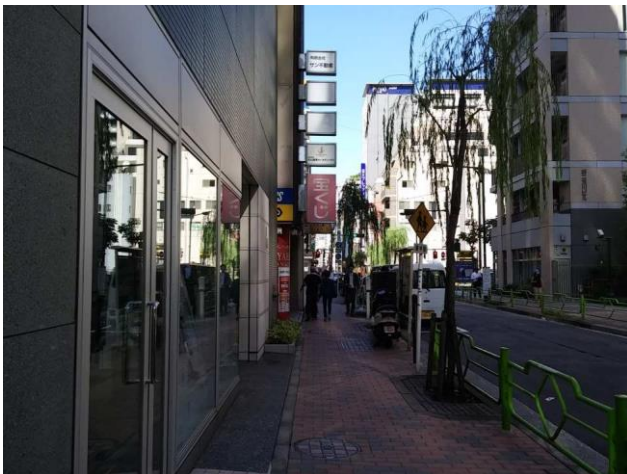

あいかつハウス/最短結婚ナビ 京橋事務所への□き口(京橋駅編)

東京都中央区八重洲2-4-10 第一幸田ビル5F 連絡先 090-4247-5638 (事務局) / 090-8770-5244(鎌田)

1. 銀座線京橋駅 8 番出口方面の改札をでます

※8 番出口では出ませんのでご注意ください

3. 地上に上がりビルの外の通りを右にまがります

5. 宝くじの看板めざしてさらに進みます

2. 改札を背にして直進してエスカレーターに乗ります

4. ファミリーマート側へ道路を渡ります

※・印のあたりで渡れます。左右よく・渡ってください

6. 宝くじ売店に向かって右となりのビル5階です

※5階 Wis Square というところへお越しください