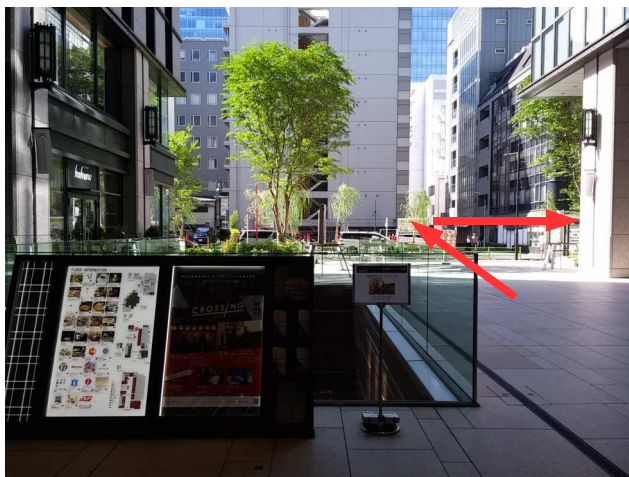

あいかつハウス/最短結婚ナビ 京橋事務所への行き方 (京橋駅編)

東京都中央区八重洲2-4-10 第一幸田ビル5F 連絡先 090-2909-3908(事務局) / 090-8770-5244(鎌田)

1. 銀座線京橋駅8番出口方面の改札をでます

※8番出口では出ませんのでご注意ください

2. 改札を背にして直進してエスカレーターに乗ります

3. 地上に上がりビルの外の通りを右にまがります

4. ファミリーマート側へ道路を渡ります

※矢印のあたりで渡れます。左右よく見て渡ってください

5. 宝くじの看板めざしてさらに進みます

6. 宝くじ売店に向かって右となりのビル5階です

※5階 Wis Square というところへお越しください