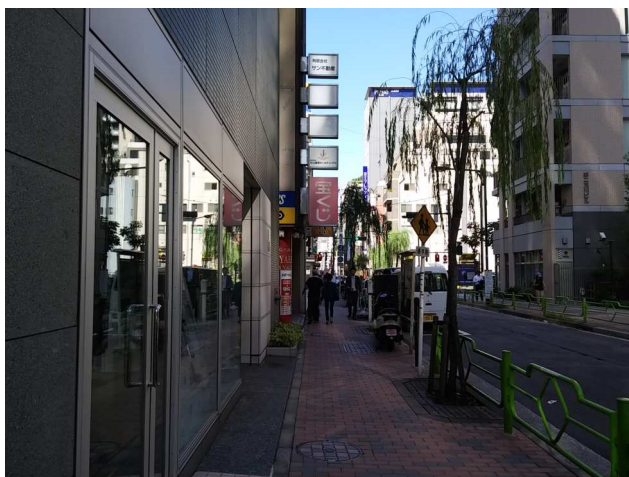

あいかつハウス/最短結婚ナビ 京橋事務所への行き方 (京橋駅編)

東京都中央区八重洲2-4-10 第一幸田ビル5F 連絡先 090-2909-3908(事務局) / 090-8770-5244(鎌田)

1. 銀座線京橋駅8番出口方面の改札をでます

※8番出口では出ませんのでご注意ください

2. 改札を背にして直進してエスカレーターに乗ります

3. 地上に上がりビルの外の通りを右にまがります

4. ファミリーマート側へ道路を渡ります

※矢印のあたりで渡れます。左右よく見て渡ってください

5. 宝くじの看板めざしてさらに進みます

6. 宝くじ売店に向かって右となりのビル5階です

※5階 Wis Square というところへお越しください